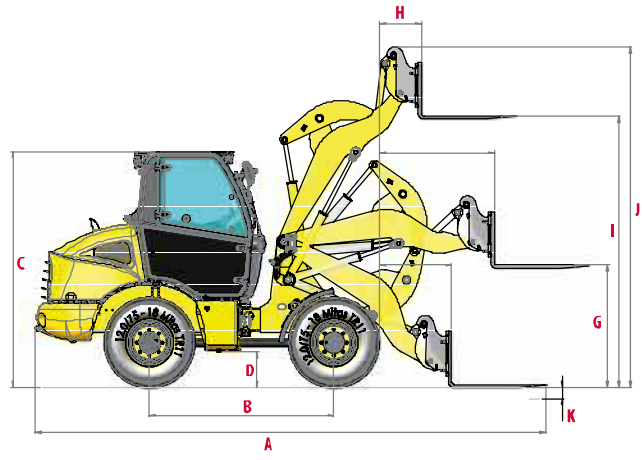

ABMESSUNGEN

	V7	V8
A » Länge über alles	4800 mm	4800 mm
B » Radstand	1950 mm	1950 mm
C » Höhe über alles (Kabine/Canopy)	2460 mm	2460 mm
D » Bodenfreiheit	350 mm	350 mm
E » Breite (Reifenaussenkante)	1620 mm	1620 mm
F » Breite (Schaufelaussenkante)	1700 mm	1900 mm
G » Auskipphöhe	2450 mm	2450 mm
H » Auskippweite	650 mm	650 mm
I » Max. Ladehöhe (Kippbolzen)	3100 mm	3100 mm
J » Max. Hubhöhe	3800 mm	3800 mm
K » Unterflur Grabtiefe	65 mm	65 mm
L » Rückkippwinkel (Transportposition)	42°	42°
M » Auskippwinkel	43°	43°
N » Knickwinkel	40°	40°
P » Wenderadius (Spurbreite)	3790 mm	3790 mm
Q » Wenderadius (Schaufelbreite)	4210 mm	4210 mm

■ Änderungen vorbehalten. Abmessungen inklusive Yanmar Schaufel in mm.