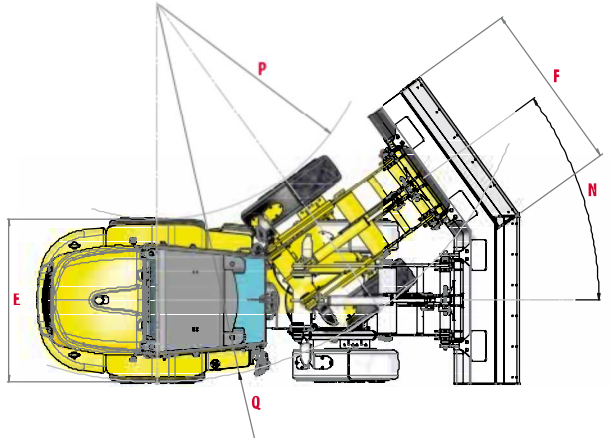

ABMESSUNGEN

	V7	V8
A » Länge über alles	4800 mm	4800 mm
B » Radstand	1950 mm	1950 mm
C » Höhe über alles (Kabine/Canopy)	2460 mm	2460 mm
D » Bodenfreiheit	350 mm	350 mm
E » Breite (Reifenaussenkante)	1620 mm	1620 mm
F » Breite (Schaufelaussenkante)	1700 mm	1900 mm
G » Auskipphöhe	2450 mm	2450 mm
H » Auskippweite	650 mm	650 mm
I » Max. Ladehöhe (Kippbolzen)	3100 mm	3100 mm
J » Max. Hubhöhe	3800 mm	3800 mm
K » Unterflur Grabtiefe	65 mm	65 mm
L » Rückkippwinkel (Transportposition)	42°	42°
M » Auskippwinkel	43°	43°
N » Knickwinkel	40°	40°
P » Wenderadius (Spurbreite)	3790 mm	3790 mm
Q » Wenderadius (Schaufelbreite)	4210 mm	4210 mm

■ Änderungen vorbehalten. Abmessungen inklusive Yanmar Schaufel in mm.