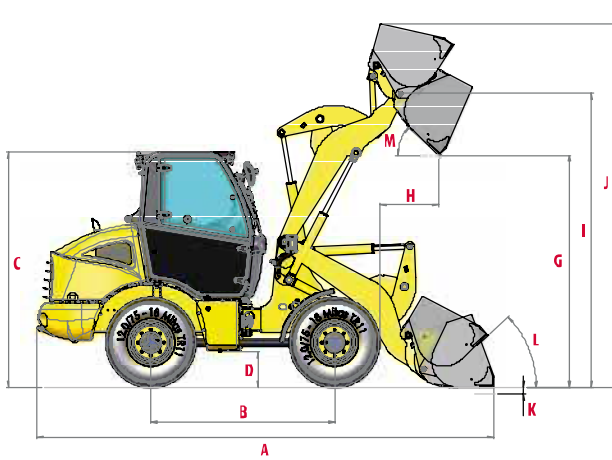

ABMESSUNGEN

	V7	V8
A » Länge über alles	4800 mm	4800 mm
B » Radstand	1950 mm	1950 mm
C » Höhe über alles (Kabine/Canopy)	2460 mm	2460 mm
D » Bodenfreiheit	350 mm	350 mm
E » Breite (Reifenaussenkante)	1620 mm	1620 mm
F » Breite (Schaufelaussenkante)	1700 mm	1900 mm
G » Auskipphöhe	2450 mm	2450 mm
H » Auskippweite	650 mm	650 mm
I » Max. Ladehöhe (Kippbolzen)	3100 mm	3100 mm
J » Max. Hubhöhe	3800 mm	3800 mm
K » Unterflur Grabtiefe	65 mm	65 mm
L » Rückkippwinkel (Transportposition)	42°	42°
M » Auskippwinkel	43°	43°
N » Knickwinkel	40°	40°
P » Wenderadius (Spurbreite)	3790 mm	3790 mm
Q » Wenderadius (Schaufelbreite)	4210 mm	4210 mm

■ Änderungen vorbehalten. Abmessungen inklusive Yanmar Schaufel in mm.