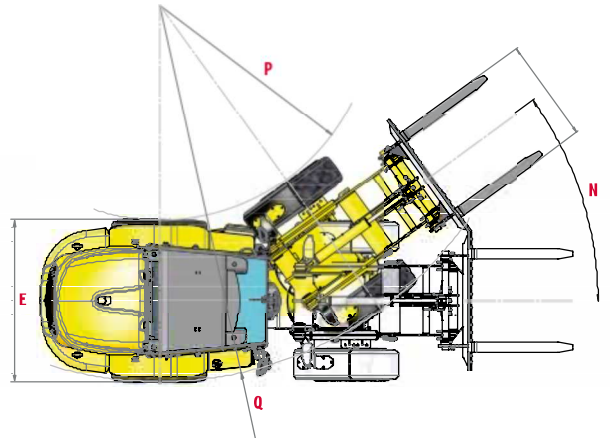

ABMESSUNGEN

	V7	V8
A » Länge über alles	4800 mm	4800 mm
B » Radstand	1950 mm	1950 mm
C » Höhe über alles (Kabine/Canopy)	2460 mm	2460 mm
D » Bodenfreiheit	350 mm	350 mm
E » Breite (Reifenaussenkante)	1620 mm	1620 mm
F » Breite (Schaufelaussenkante)	1700 mm	1900 mm
G » Auskipphöhe	2450 mm	2450 mm
H » Auskippweite	650 mm	650 mm
I » Max. Ladehöhe (Kippbolzen)	3100 mm	3100 mm
J » Max. Hubhöhe	3800 mm	3800 mm
K » Unterflur Grabtiefe	65 mm	65 mm
L » Rückkippwinkel (Transportposition)	42°	42°
M » Auskippwinkel	43°	43°
N » Knickwinkel	40°	40°
P » Wenderadius (Spurbreite)	3790 mm	3790 mm
Q » Wenderadius (Schaufelbreite)	4210 mm	4210 mm

■ Änderungen vorbehalten. Abmessungen inklusive Yanmar Schaufel in mm.